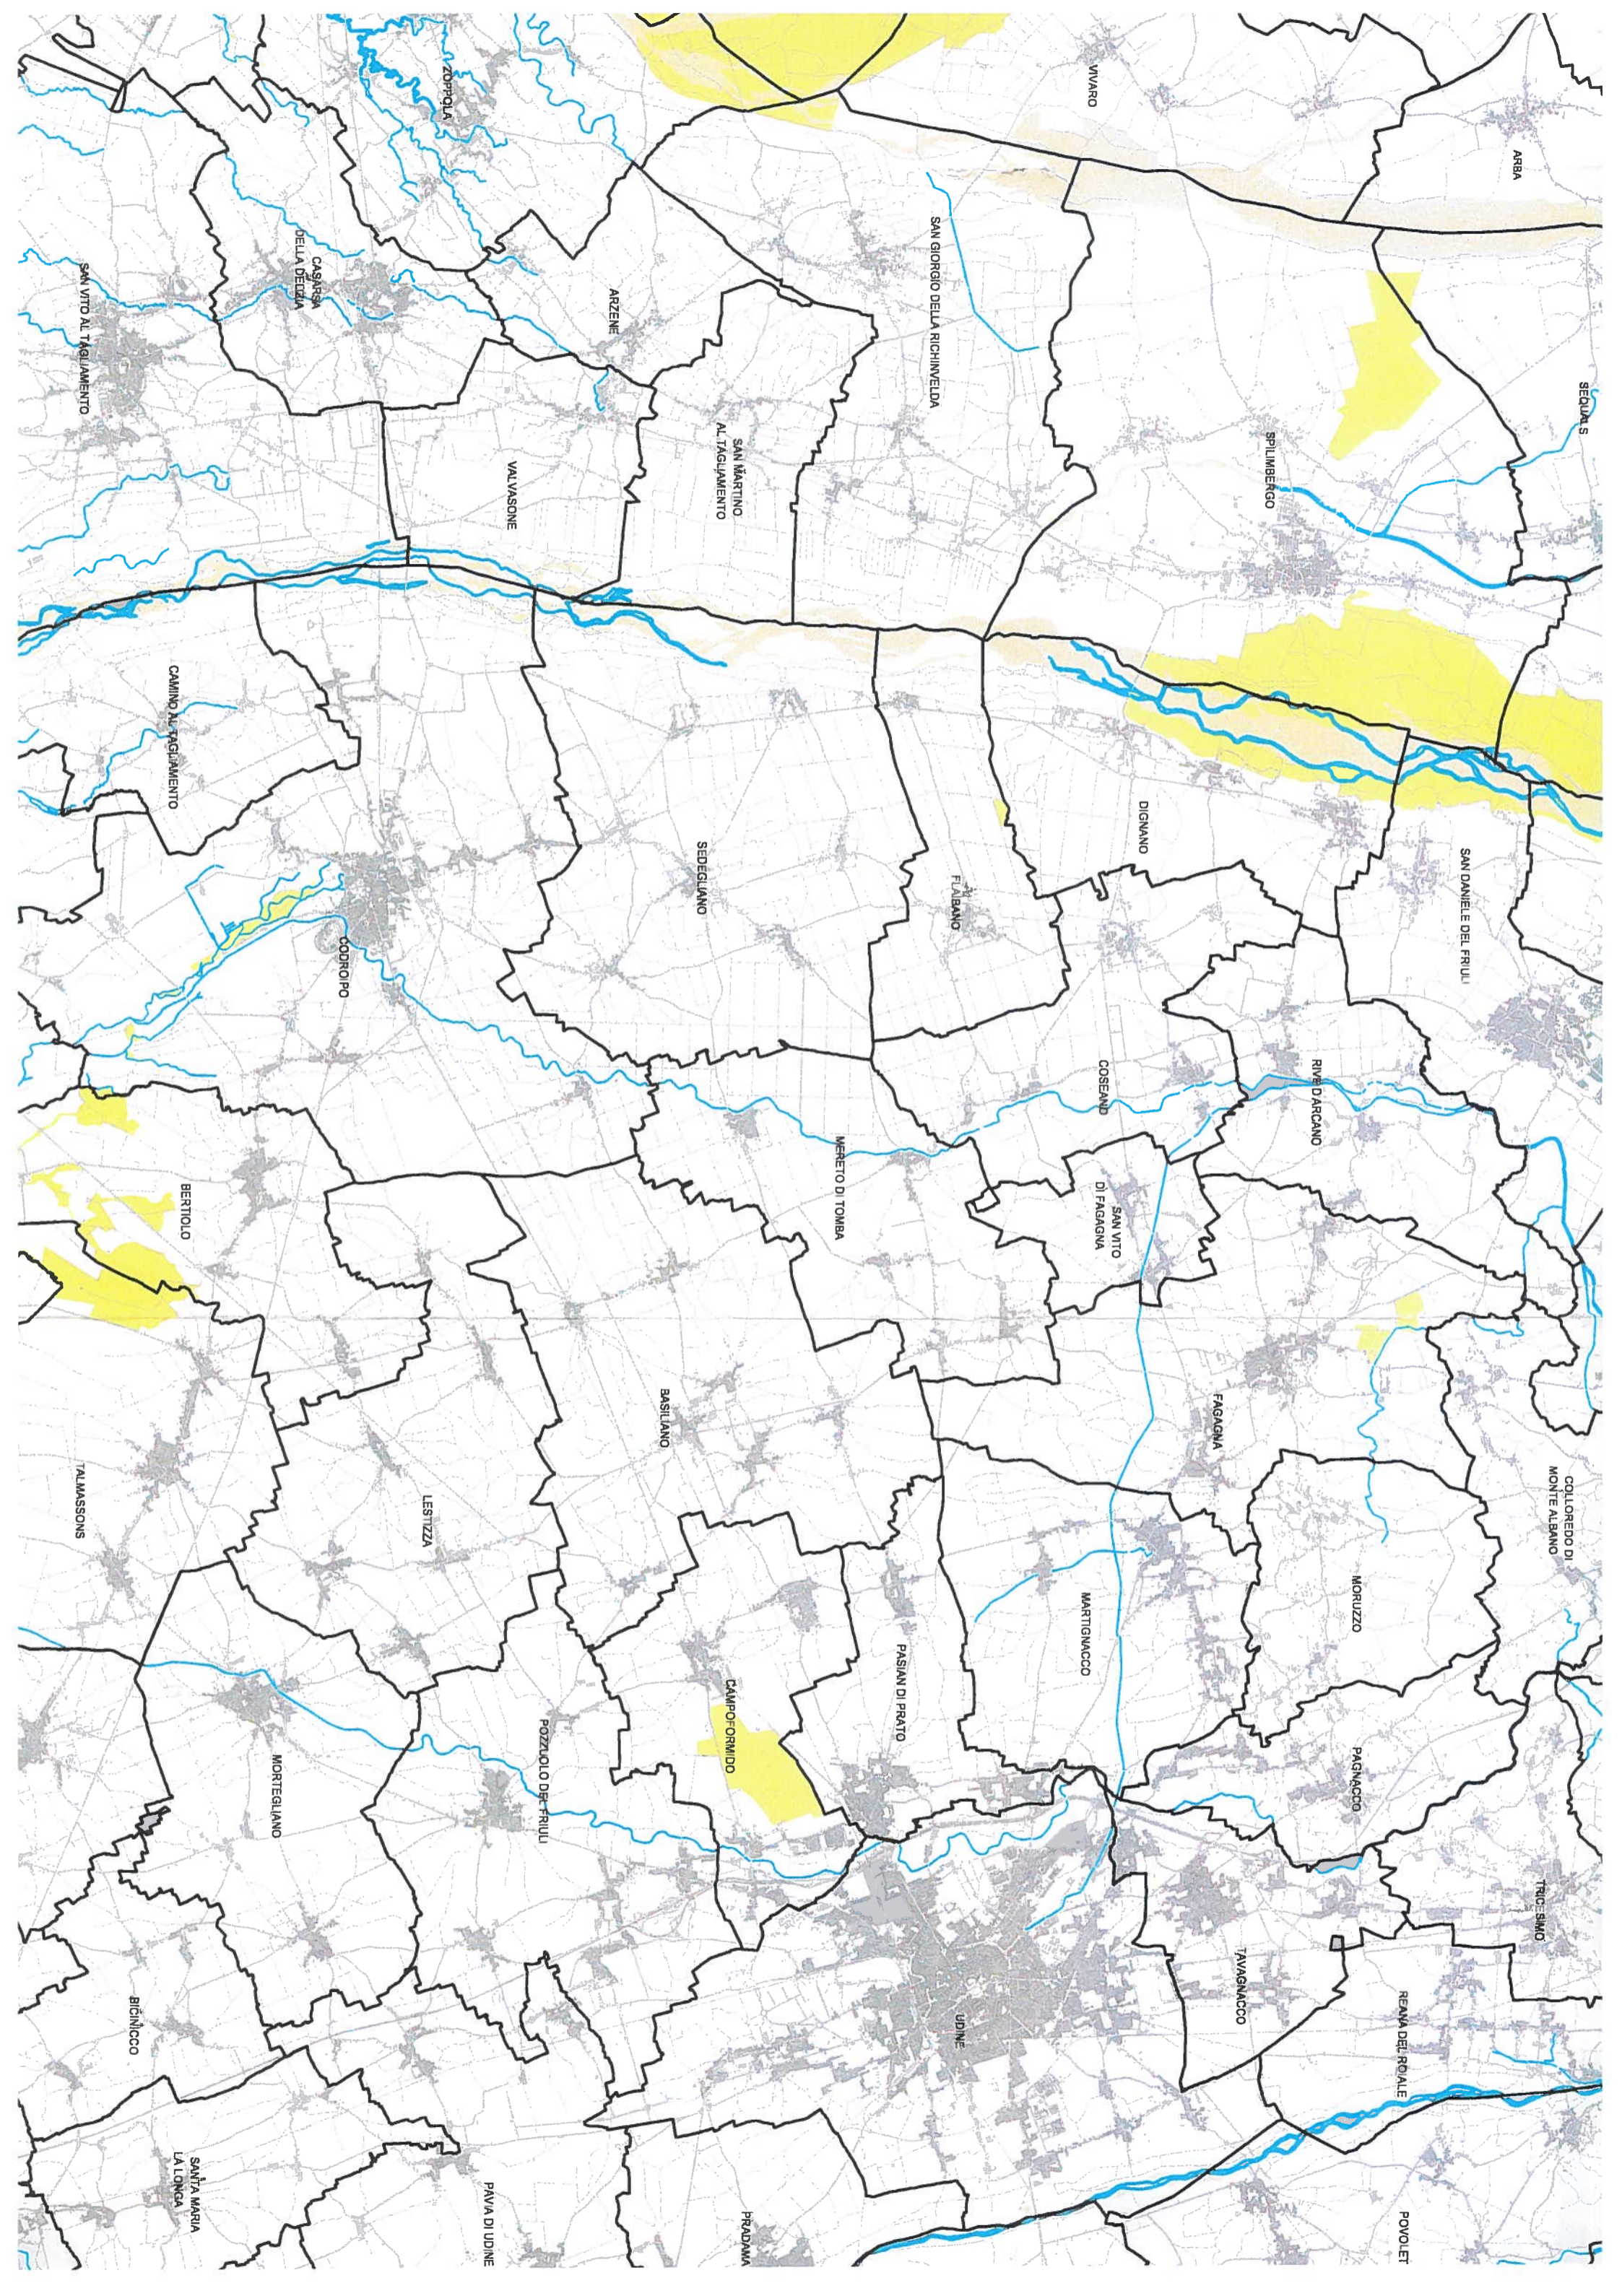

Regione Autonoma Friuli - Venezia Giulia

Direzione Centrale della Pianificazione Territoriale,
della Mobilità e delle infrastrutture di trasporto

Servizio per il sistema informativo e la cartografia

Siti di interesse comunitario

Zone di protezione speciale

scala 1:100.000

ARBA

SEDCO S.

VIVARO

SAN GIORGIO DELLA RICHINVELDA

SPILIMBERGO

ARZENE

SAN MARTINO
AL TAGLIAMENTO

VALVASONE

CASARS
DELLA DELLA

SAN VITO AL TAGLIAMENTO

CAMINO AL TAGLIAMENTO

CODROIPO

SEDEGLIANO

FLABANO

DIGNANO

SAN DANIELE DEL FRIULI

RIVE D'ARCANO

COSEANO

SAN VITO
DI FAGAGNA

MERETO DI TOMBA

BERTOLO

BASILIANO