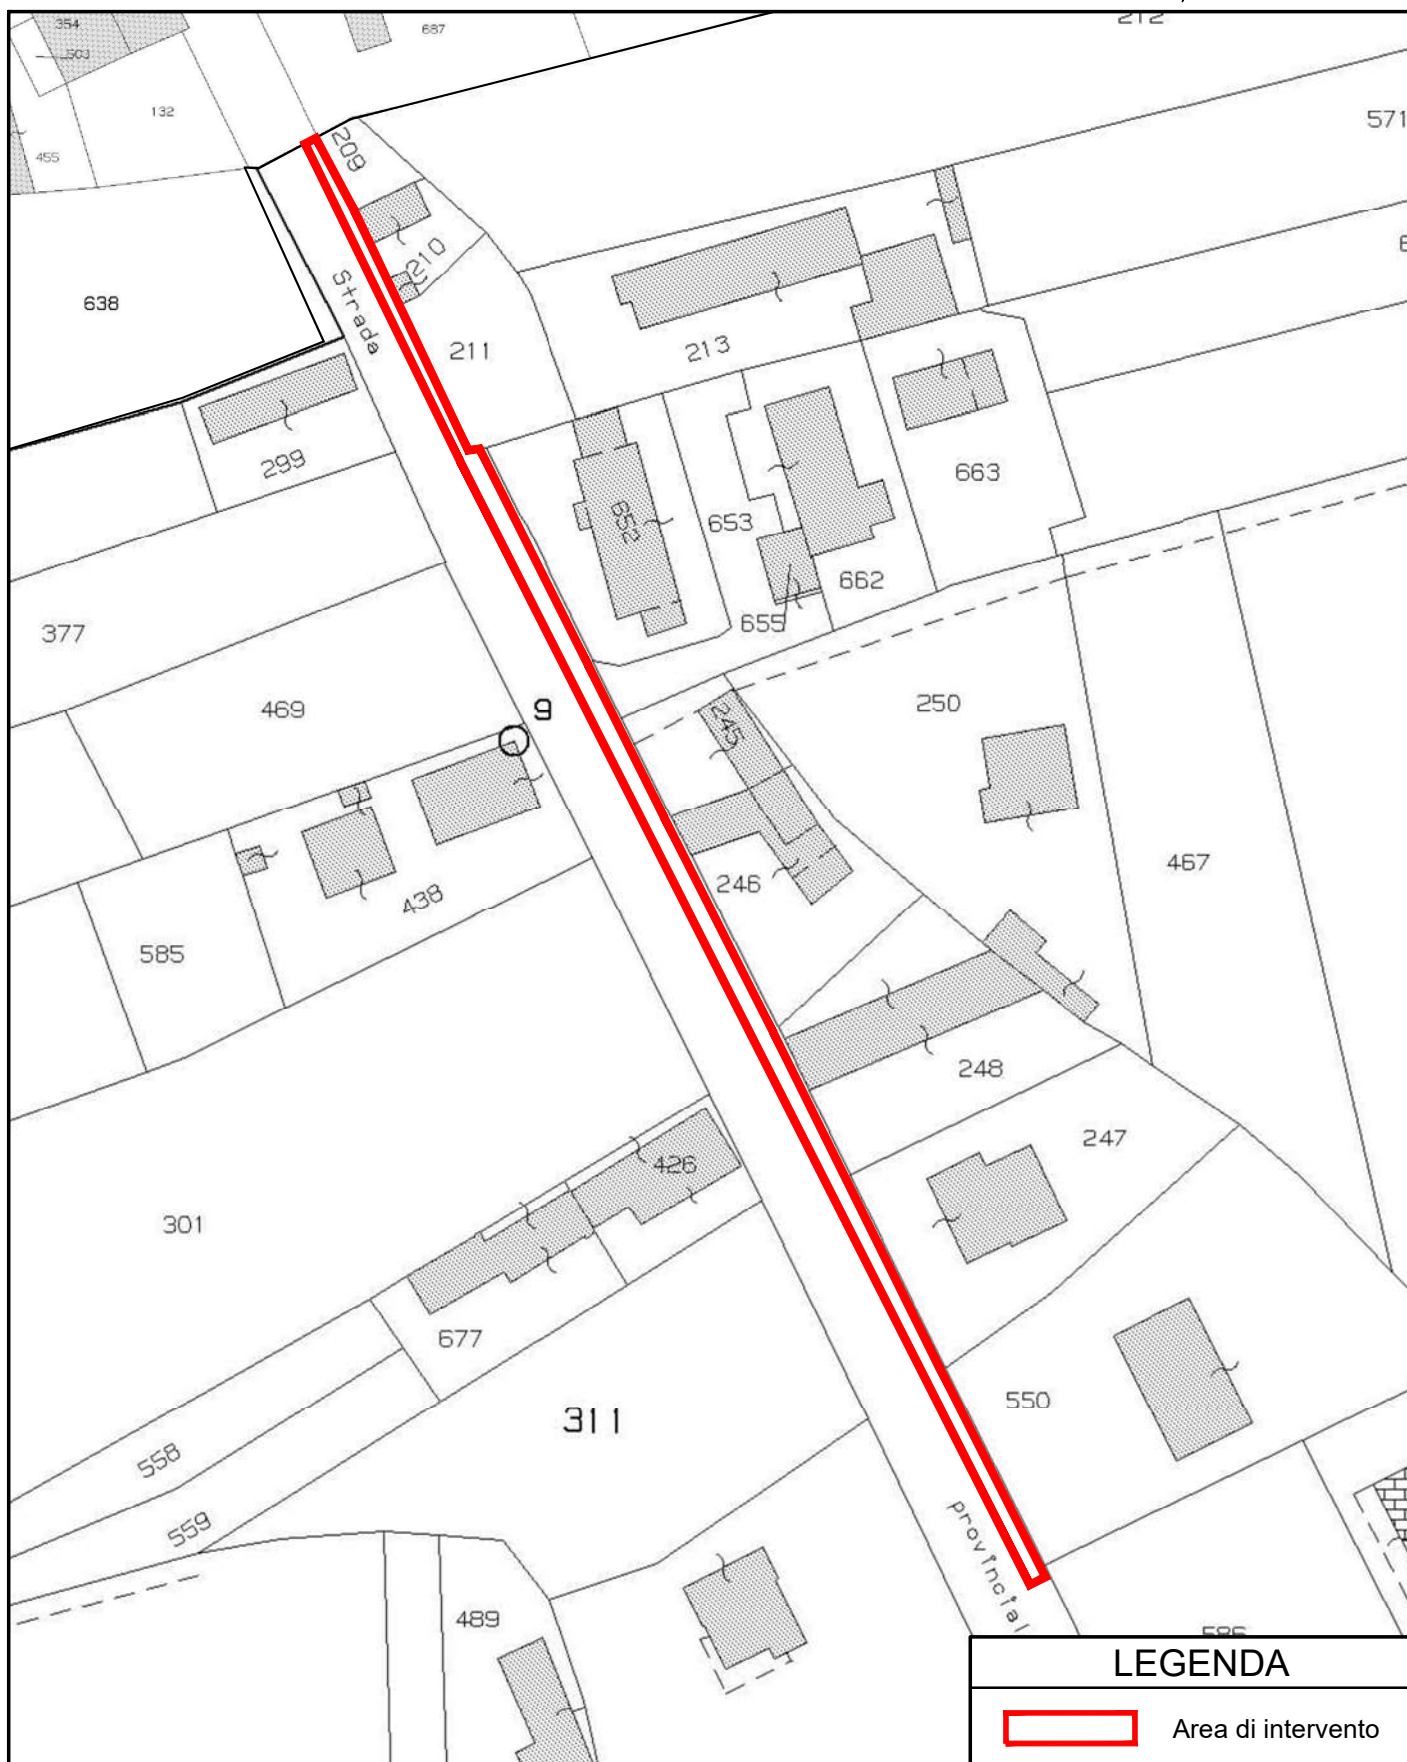

ESTRATTO CTR

Loc. San Marco

Scala 1:5000

ESTRATTO DI MAPPA FG. 9

Loc. San Marco

Scala 1:1000

PLANIMETRIA

Via Bertoli

Scala 1:1000